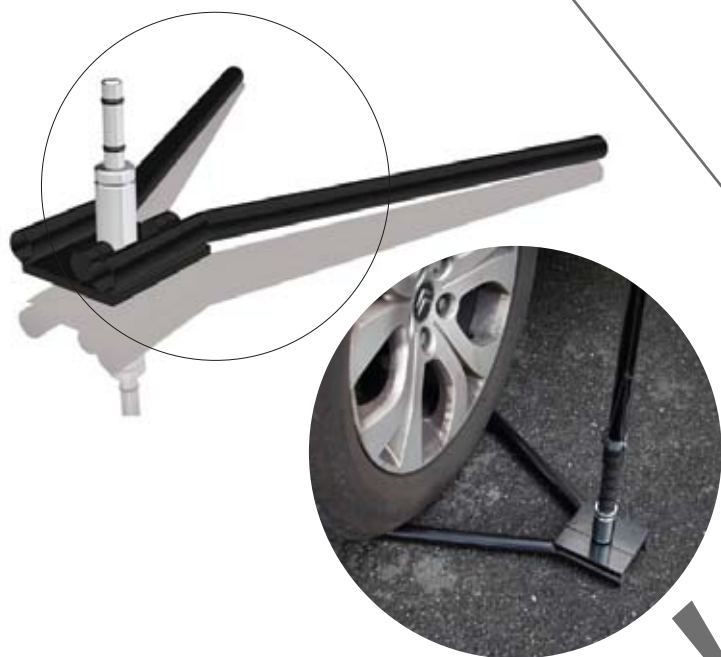

# Kit Vertical Flag SPECIAL AUTOS sur pied accroche pneu

- > Impression de la voile par sublimation
- > Mât carbone
- > Pied «accroche pneu»
- > Sac de transport

Voile  
Impression par sublimation

Ourlet sur pourtour  
«anti-effilochement»

Fourreau renforcé

Mât en fibre de carbone

Pied «accroche pneu»  
acier laqué noir  
axe 360° acier chromé

[www.cliquez-pub.com](http://www.cliquez-pub.com)

 **02 51 71 08 48**